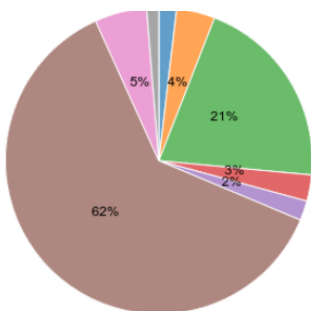

- [FAQ visio](#)
- [Keepass dans Firefox](#)
- [Best-of des formules de calcul dans Libre Office Calc](#)
- [Configuration Thunderbird et Ouvatou](#)

BONUS : quel connaisseur.euse d'Odoo es-tu ?

Question 1 : que signifie OCA ?

- A. Odoo Corporation Associated
- B. Odoo Community Association
- C. Odoo Corruption Assurée

Question 2 : dans la version actuelle d'Odoo (V12), quelle est la proportion des lignes de code propres à Grap ?

- A. Coeur Odoo : 62% / Code de l'OCA : 21% / Code Grap : 17%
- B. Coeur Odoo : 21% / Code de l'OCA : 17% / Code Grap : 62%
- C. Coeur Odoo : 17% / Code de l'OCA : 62% / Code Grap : 21%

Question 3 : combien d'heures ont été nécessaire au pôle informatique pour faire la migration de Odoo version 8 à Odoo version 12 en 2019-2020 ?