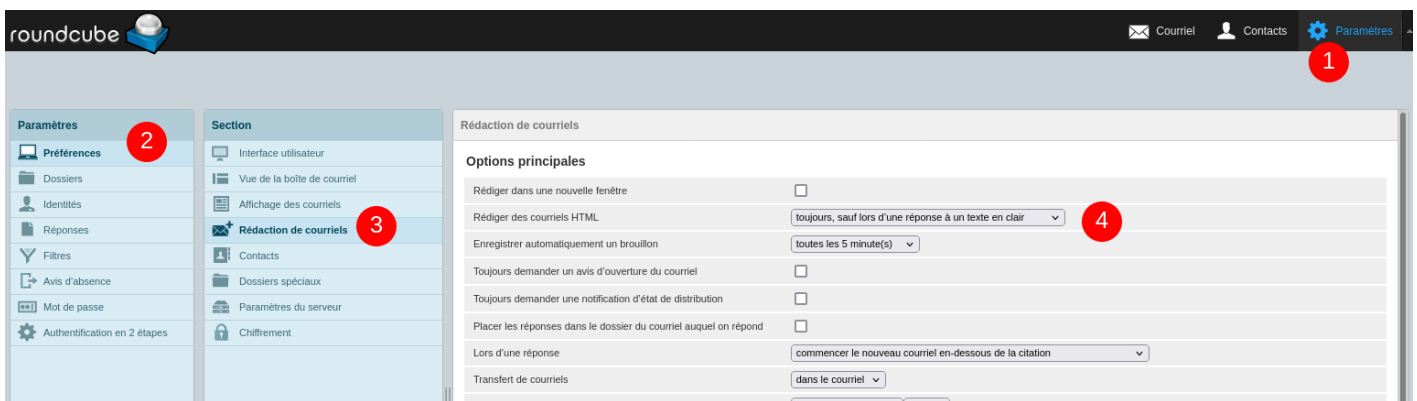

Pour plus de contenu, connectez-vous !

Tutos Roundcube

Envoyer de jolis mails

Par défaut Roundcube ne propose pas d'envoyer les mails en HTML (ce qui permet d'avoir de la mise en page)

Il faut donc changer le paramétrage :

Et quand on revient pour écrire un courriel, c'est ok, la barre de mise en page apparaît.

Image not found or type unknown

Revision #1

Created 12 November 2021 11:17:00 by Quentin Dupont

Updated 8 July 2022 08:13:26 by Quentin Dupont